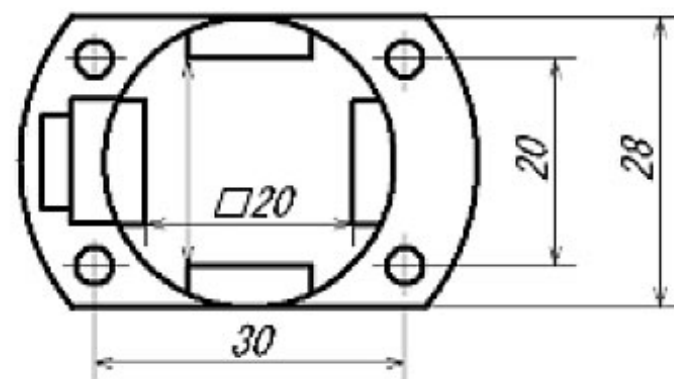

M428IS-IPS20CS

OW ジョイント装着

M428IS-IPS5CS