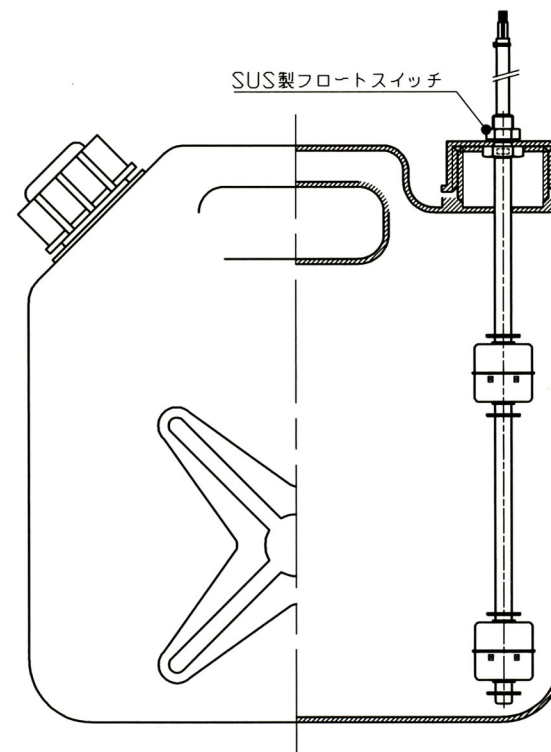

ロット番号表記箇所 PE

タンク寸法

取付状態

結線図

全体	5l
上限検知	5l ± 5%
下限検知	1l ± 5%

タンク容量及びセンサ動作位置

タンク寸法

取付状態

結線図

全体	5l
上限検知	5l±5%
下限検知	1l±5%

タンク容量及びセンサ動作位置

フロートスイッチ付タンク

品番

M906T-0500MW