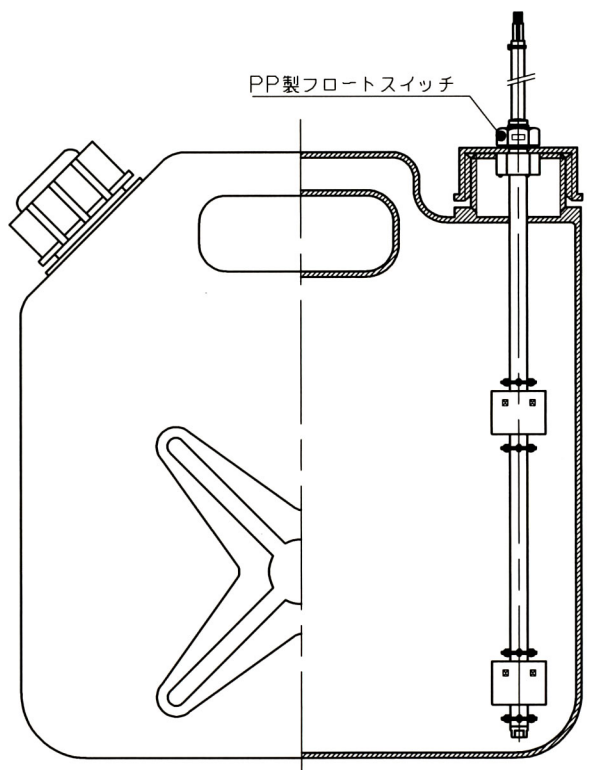

ロット番号表記箇所 PE

タンク寸法

取付状態

結線図

全体	5l
上限検知	5l ± 5%
下限検知	1l ± 5%

タンク容量及びセンサ動作位置

タンク寸法

取付状態

結線図

全体	5l
上限検知	5l±5%
下限検知	1l±5%

タンク容量及びセンサ動作位置

フロートスイッチ付タンク

品番

M906T-0500MW