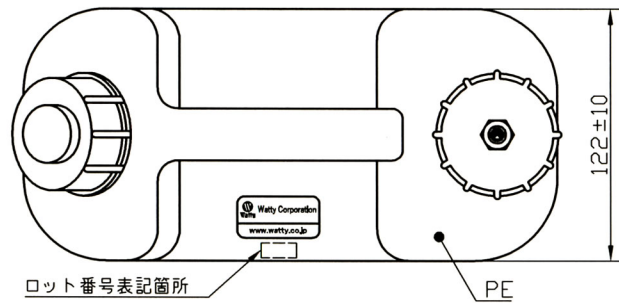

ロット番号表記箇所 PE

タンク寸法

取付状態

結線図

全体	5l
上限検知	5l ± 5%
下限検知	1l ± 5%

タンク容量及びセンサ動作位置

タンク寸法

取付状態

結線図

全体	5l
上限検知	5l±5%
下限検知	1l±5%

タンク容量及びセンサ動作位置

フロートスイッチ付タンク

品番

M906T-0500MW