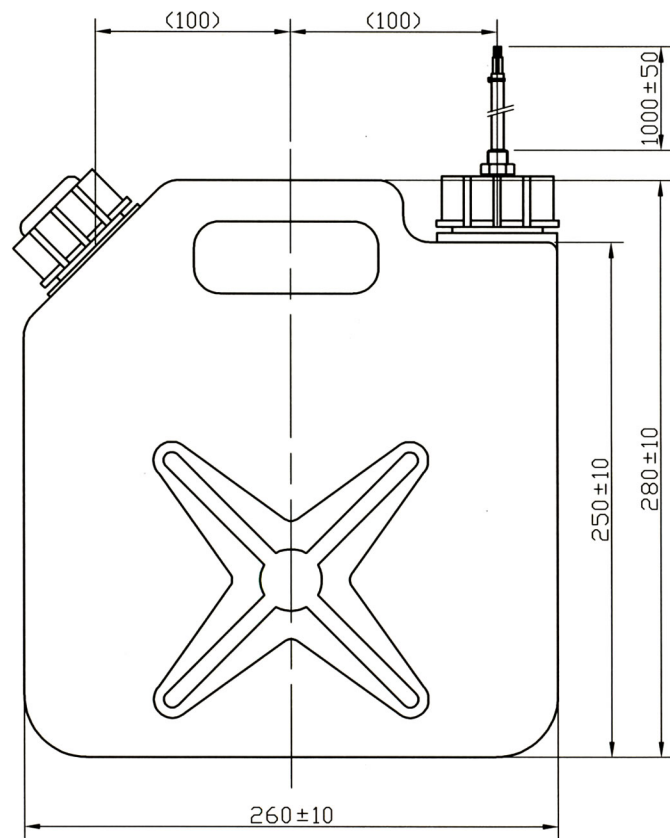

ロット番号表記箇所 PE

タンク寸法

取付状態

結線図

全体	5l
上限検知	5l ± 5%
下限検知	1l ± 5%

タンク容量及びセンサ動作位置

タンク寸法

取付状態

結線図

全体	5l
上限検知	5l±5%
下限検知	1l±5%

タンク容量及びセンサ動作位置

フロートスイッチ付タンク

品番

M906T-0500MW