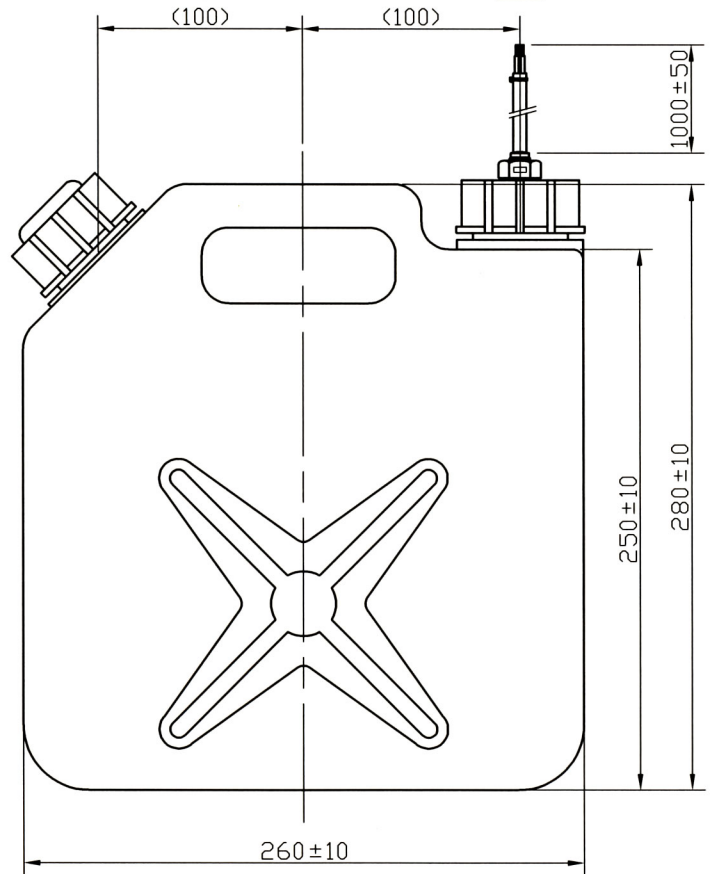

ロット番号表記箇所 PE

タンク寸法

取付状態

結線図

全体	5l
上限検知	5l ± 5%
下限検知	1l ± 5%

タンク容量及びセンサ動作位置

タンク寸法

取付状態

結線図

全体	5l
上限検知	5l±5%
下限検知	1l±5%

タンク容量及びセンサ動作位置

フロートスイッチ付タンク

品番

M906T-0500MW