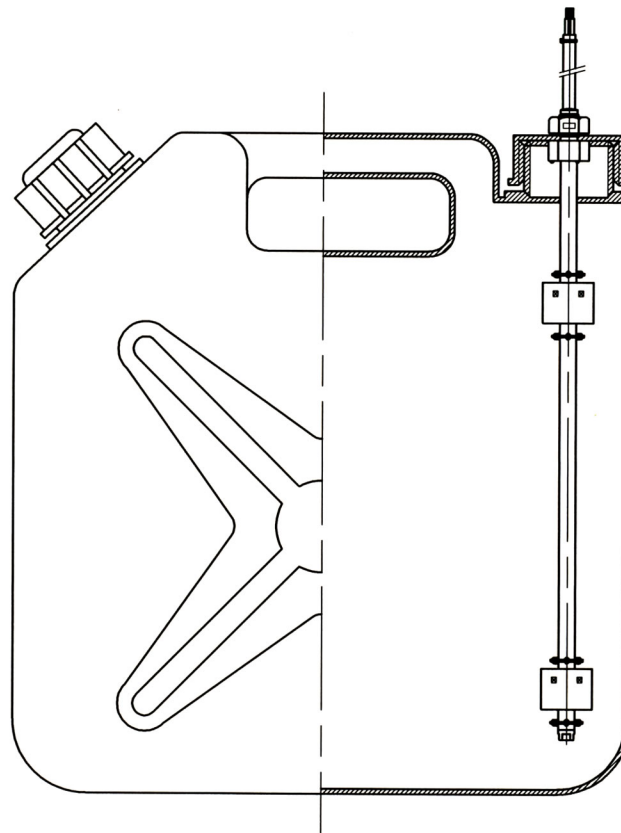

ロット番号表記箇所

タンク寸法

取付状態

結線図

全体	10l
上限検知	10l ± 5%
下限検知	2l ± 5%

タンク容量及びセンサ動作位置

フロートスイッチ付タンク

品番

M906T-1000PW

結線図

全体	10l
上限検知	10l±5%
下限検知	2l±5%

タンク容量及びセンサ動作位置

フロートスイッチ付タンク

品番

M906T-1000MW