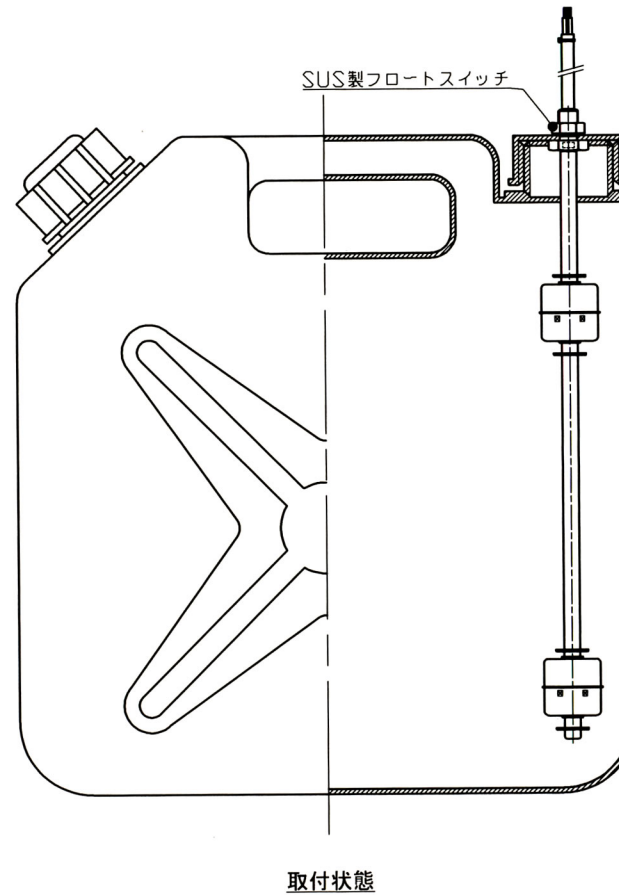

ロット番号表記箇所

タンク寸法

取付状態

結線図

全体	10l
上限検知	10l ± 5%
下限検知	2l ± 5%

タンク容量及びセンサ動作位置

フロートスイッチ付タンク

品番

M906T-1000PW

結線図

全体	10l
上限検知	10l±5%
下限検知	2l±5%

タンク容量及びセンサ動作位置

フロートスイッチ付タンク

品番

M906T-1000MW