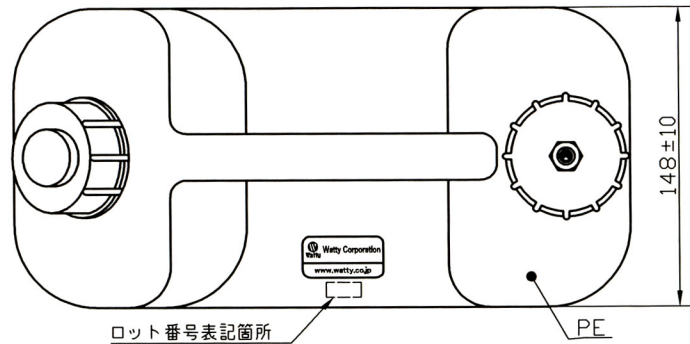

ロット番号表記箇所

タンク寸法

取付状態

結線図

全体	10l
上限検知	10l ± 5%
下限検知	2l ± 5%

タンク容量及びセンサ動作位置

フロートスイッチ付タンク

品番

M906T-1000PW

結線図

全体	10l
上限検知	10l±5%
下限検知	2l±5%

タンク容量及びセンサ動作位置

フロートスイッチ付タンク

品番

M906T-1000MW