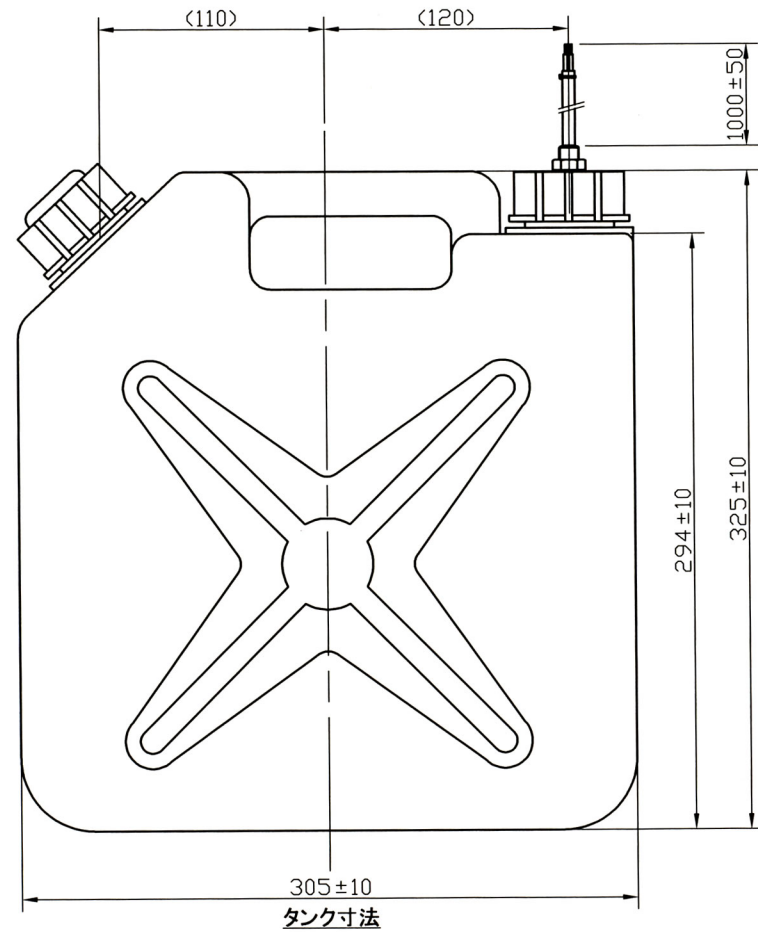

ロット番号表記箇所

タンク寸法

取付状態

結線図

全体	10l
上限検知	10l ± 5%
下限検知	2l ± 5%

タンク容量及びセンサ動作位置

フロートスイッチ付タンク

品番

M906T-1000PW

結線図

全体	10l
上限検知	10l±5%
下限検知	2l±5%

タンク容量及びセンサ動作位置

フロートスイッチ付タンク

品番

M906T-1000MW