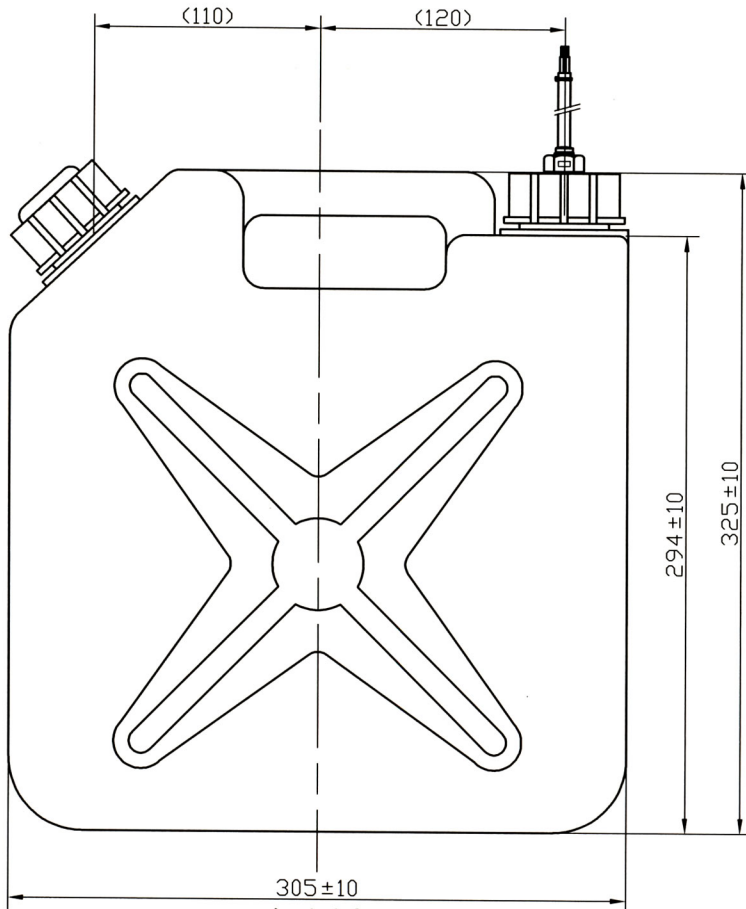

ロット番号表記箇所

タンク寸法

取付状態

結線図

全体	10l
上限検知	10l ± 5%
下限検知	2l ± 5%

タンク容量及びセンサ動作位置

フロートスイッチ付タンク

品番

M906T-1000PW

結線図

全体	10l
上限検知	10l±5%
下限検知	2l±5%

タンク容量及びセンサ動作位置

フロートスイッチ付タンク

品番

M906T-1000MW