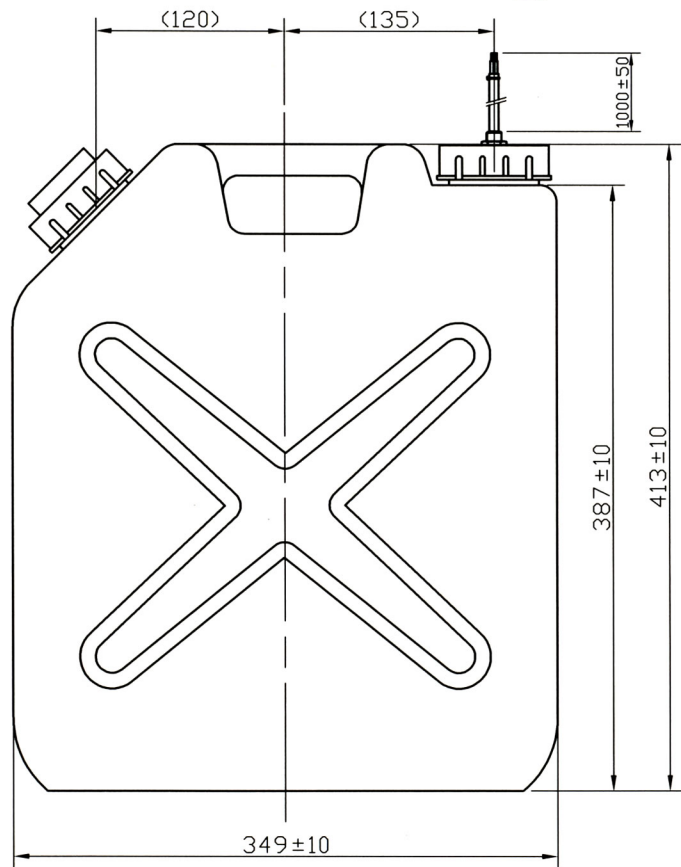

タンク寸法

取付状態

結線図

全体	20l
上限検知	20l±5%
下限検知	2l±5%

タンク容量及びセンサ動作位置

タンク寸法 (S=1/4)

取付状態

結線図

全体	20l
上限検知	20l ± 5%
下限検知	2l ± 5%

タンク容量及びセンサ動作位置