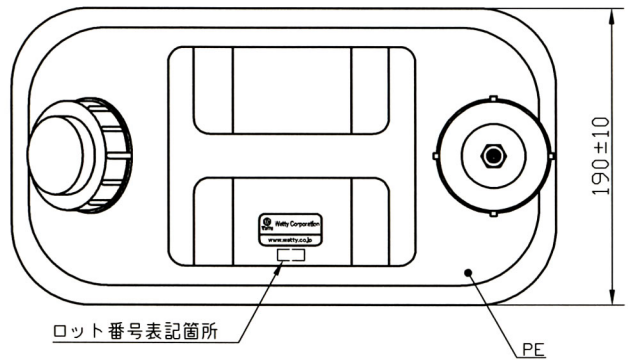

タンク寸法

取付状態

結線図

全体	20l
上限検知	20l±5%
下限検知	2l±5%

タンク容量及びセンサ動作位置

タンク寸法 (S=1/4)

取付状態

結線図

全体	20l
上限検知	20l ± 5%
下限検知	2l ± 5%

タンク容量及びセンサ動作位置