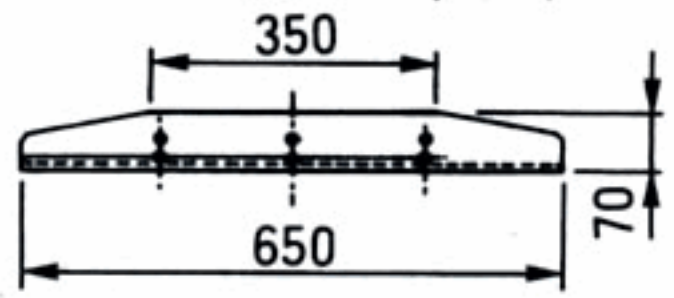

ケースサポート(標準付属品)寸法

(注) 取付ボルト(M6×20)3本付