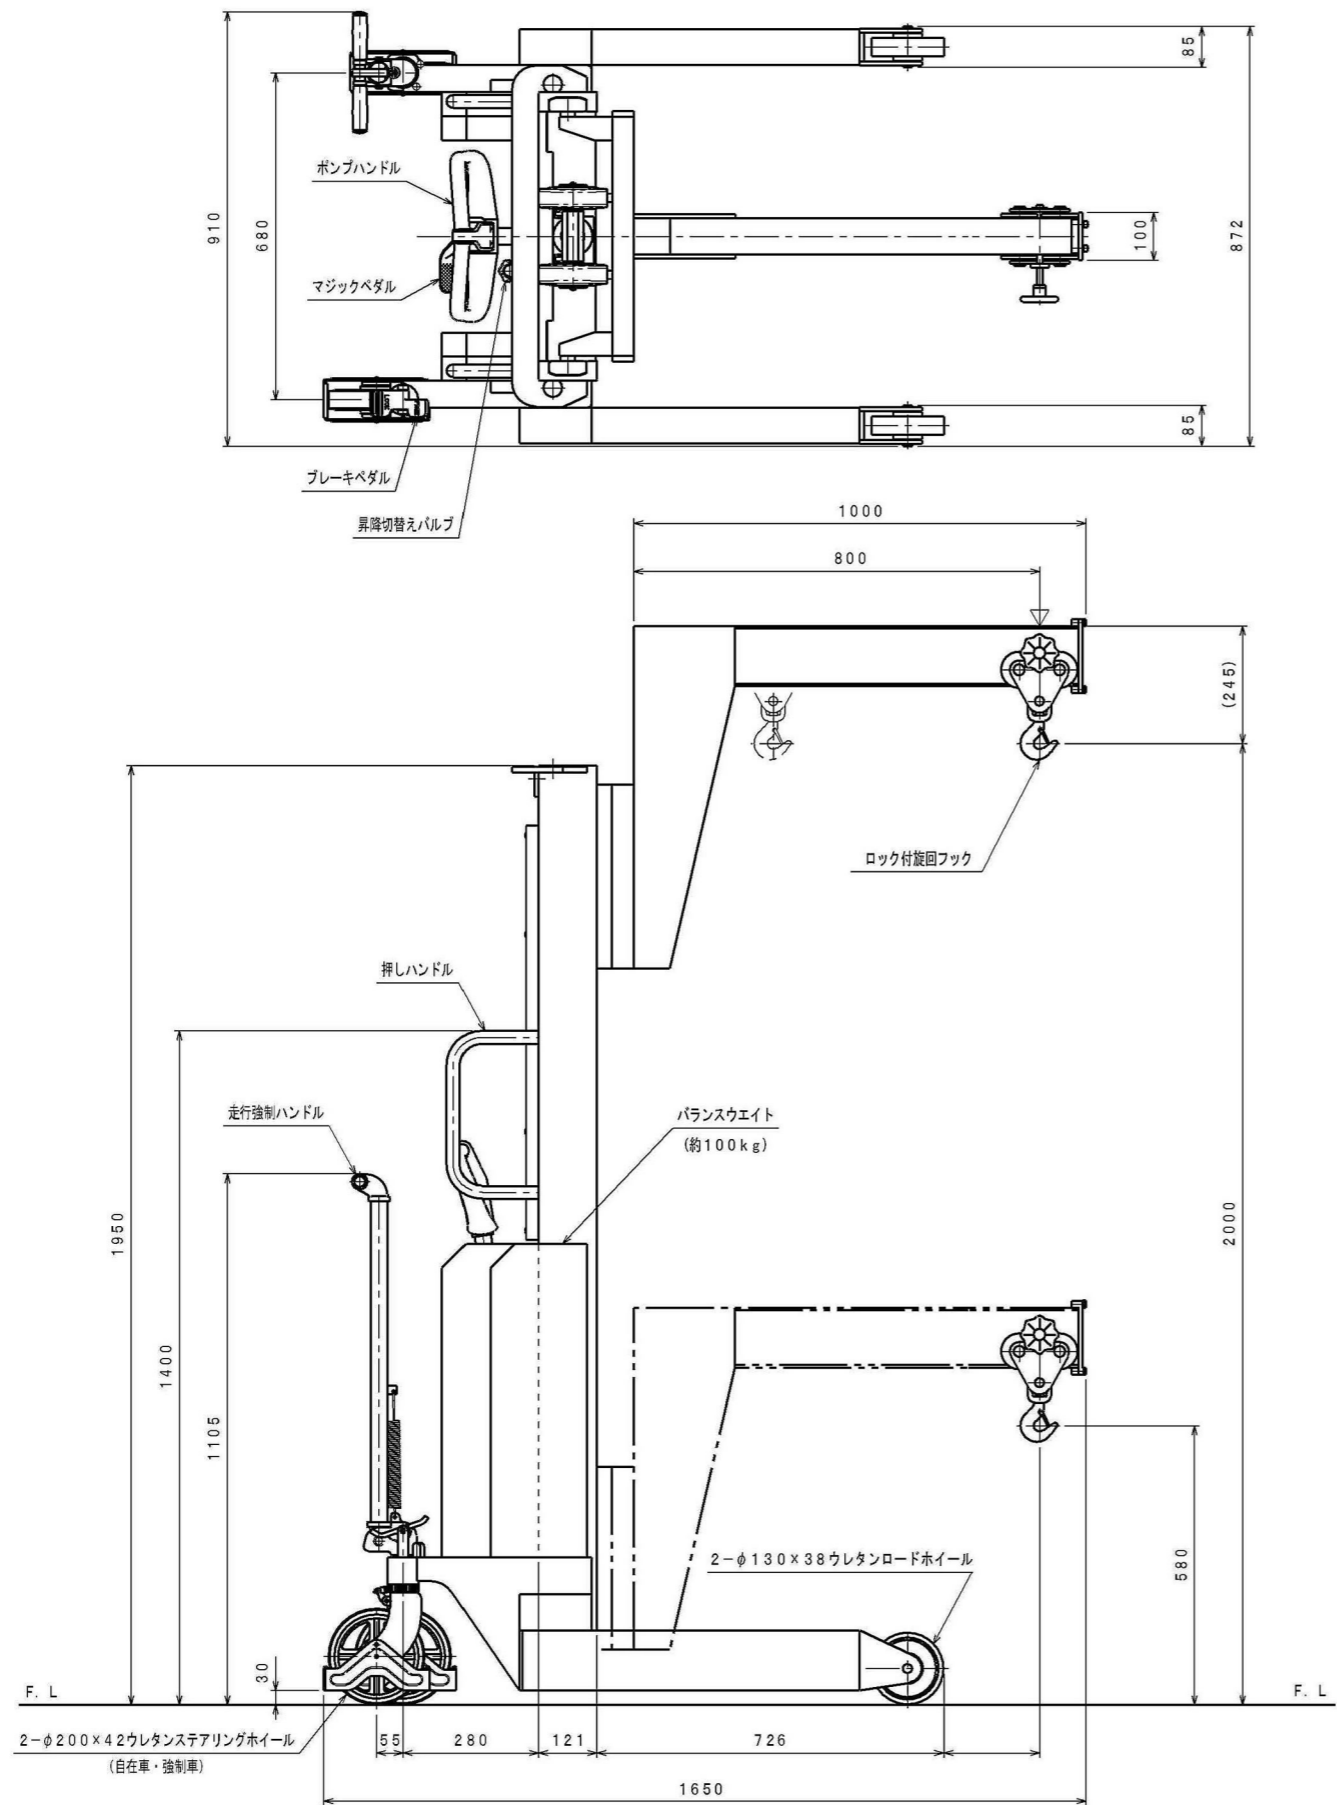

参考図面

仕様

型式	OD-H1000-K	
最大積載質量	500 Kg	
ロードセンター	800 mm	
全長	1650 mm	
全幅	910 mm	
全高	1950 mm	
フォーク	最低高さ	580 mm
	最高高さ	2000 mm
	幅×長さ	100×1000 mm
手動ポンプ	φ20 mm	
ポンプ回数	約 117 回	
マジックペダル回数	約 42 回	