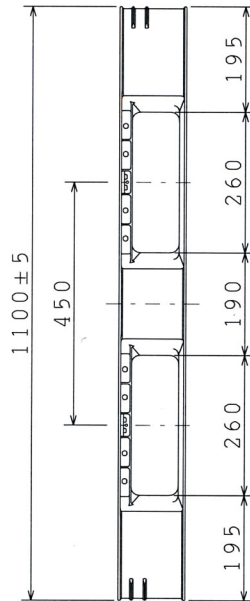

上面図

裏面図

対床用ク' ロメット  
(計4ヶ所)

対フォーク用ク' ロメット  
(計8ヶ所)