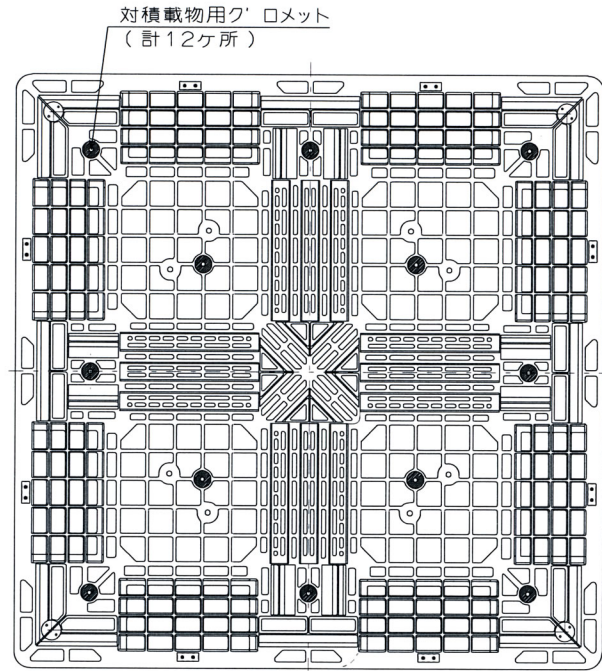

上面図

裏面図

対床用ク' ロメット  
(計4ヶ所)

対フォーク用ク' ロメット  
(計8ヶ所)