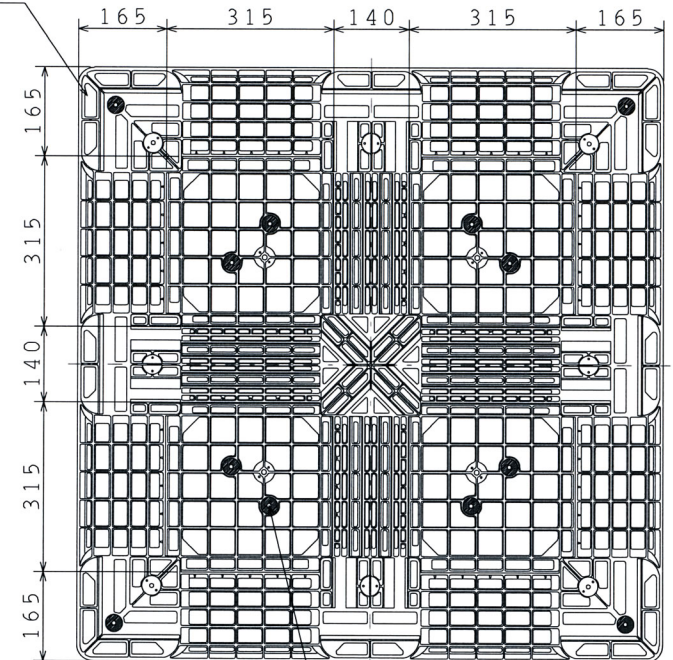

上面図

裏面図

対床用ク' ロメット  
(計4ヶ所)

対フォーク用ク' ロメット  
(計8ヶ所)