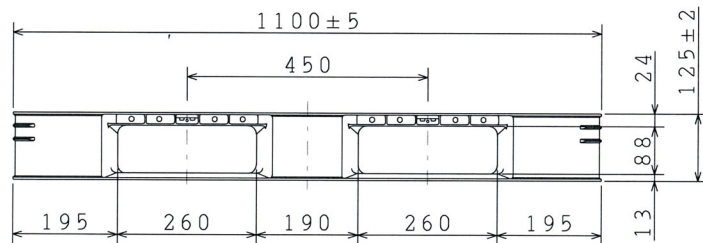

上面図

裏面図

対床用ク' ロメット  
(計4ヶ所)

対フォーク用ク' ロメット  
(計8ヶ所)