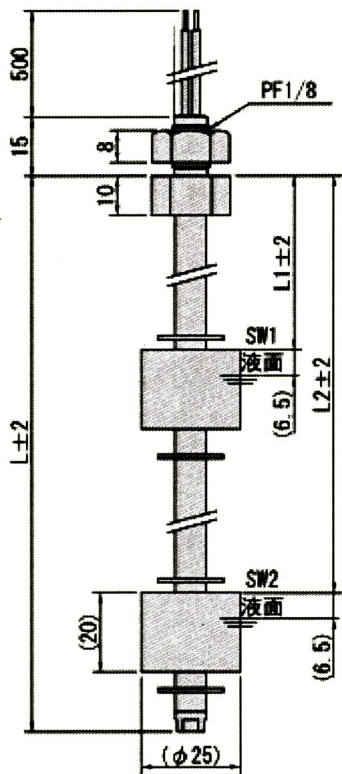

# M906L-L1W

フランジ部形状

ナット形状

# M906L-MW