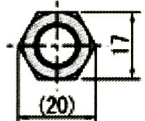

# M906L-L1W

フランジ部形状

ナット形状