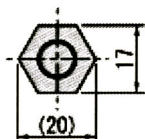

# M906L-L1W

フランジ部形状

ナット形状