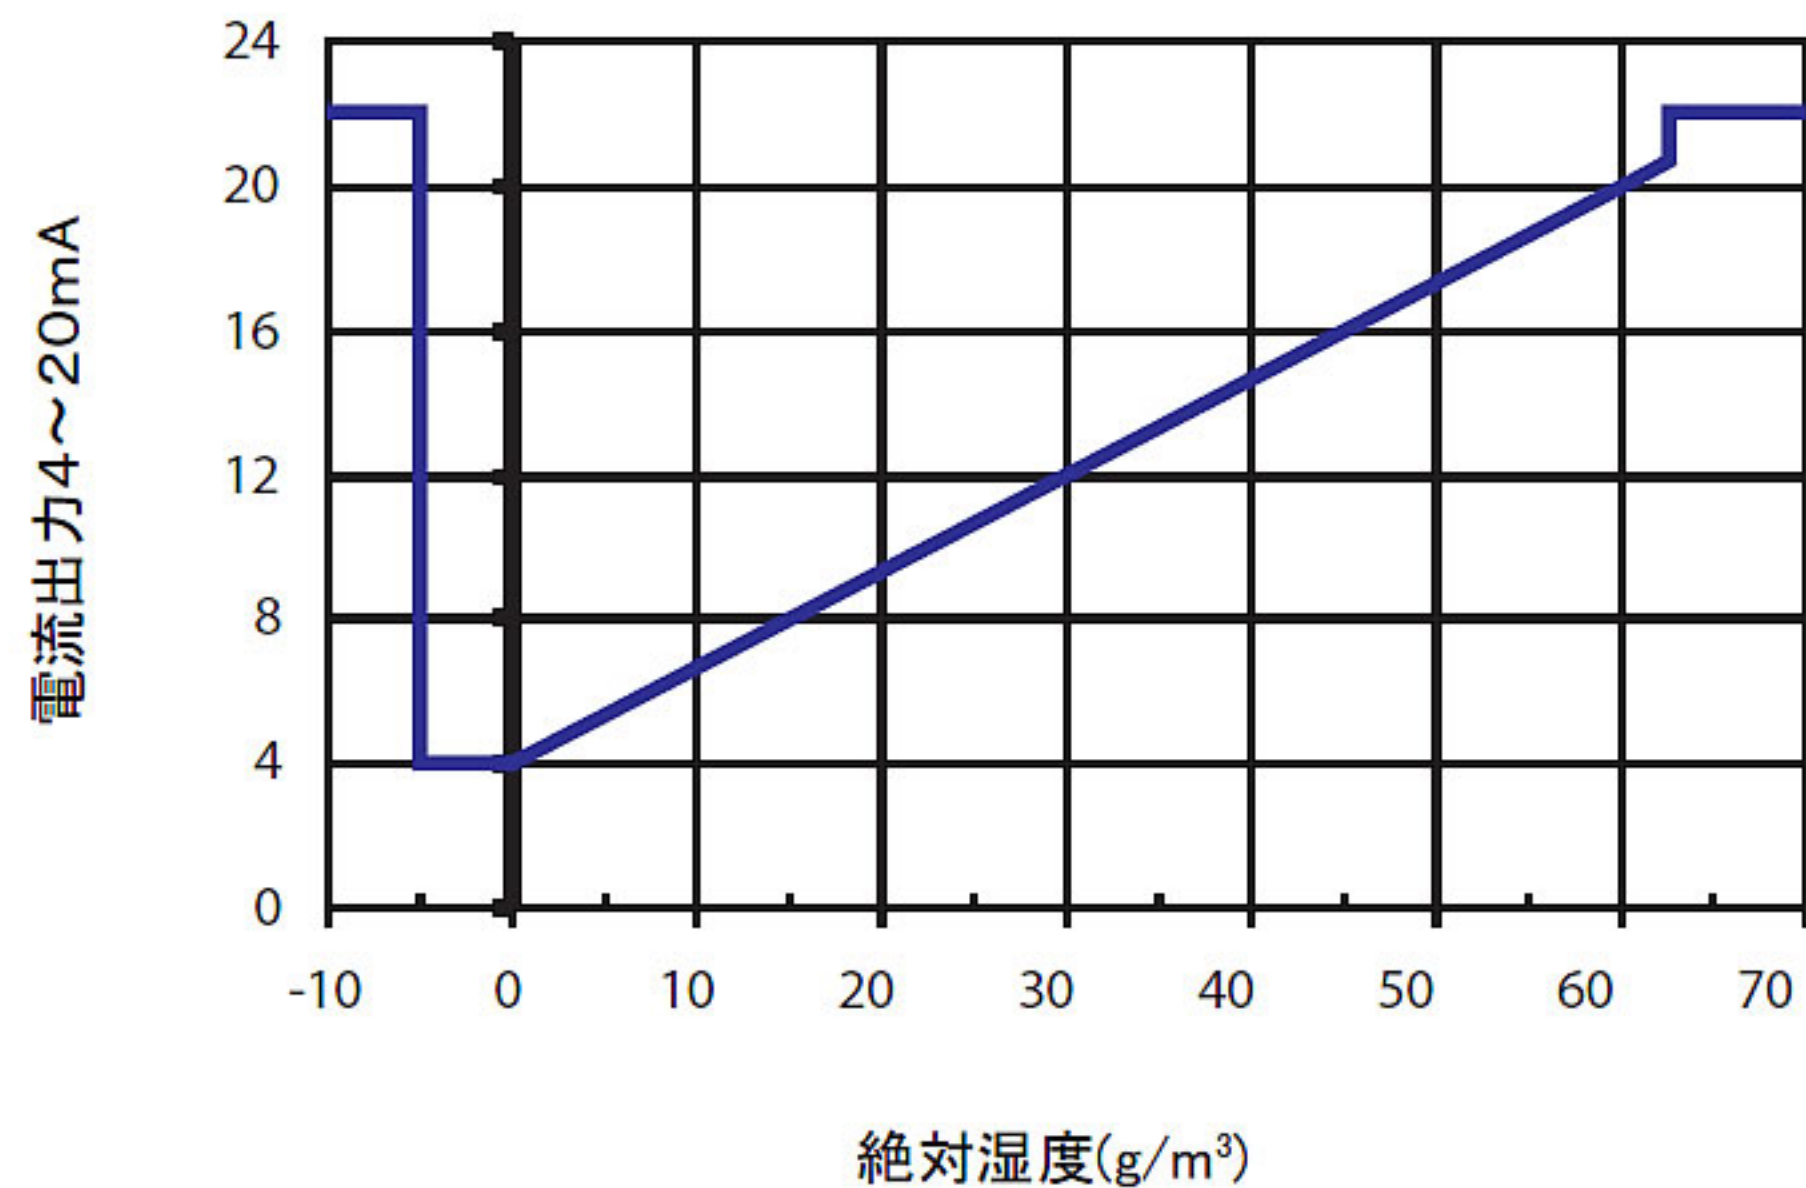

● 絶対湿度 (g/m³)

標準測定範囲0~60g/m³に対応する4~20mA電流出力

● 温度 (°C)

標準測定範囲0~200°Cに対応する4~20mA電流出力

● 絶対湿度 (g/m³)

標準測定範囲0~60g/m³に対応するDC0~10V出力

● 温度 (°C)

標準測定範囲0~200°Cに対応するDC0~10V出力