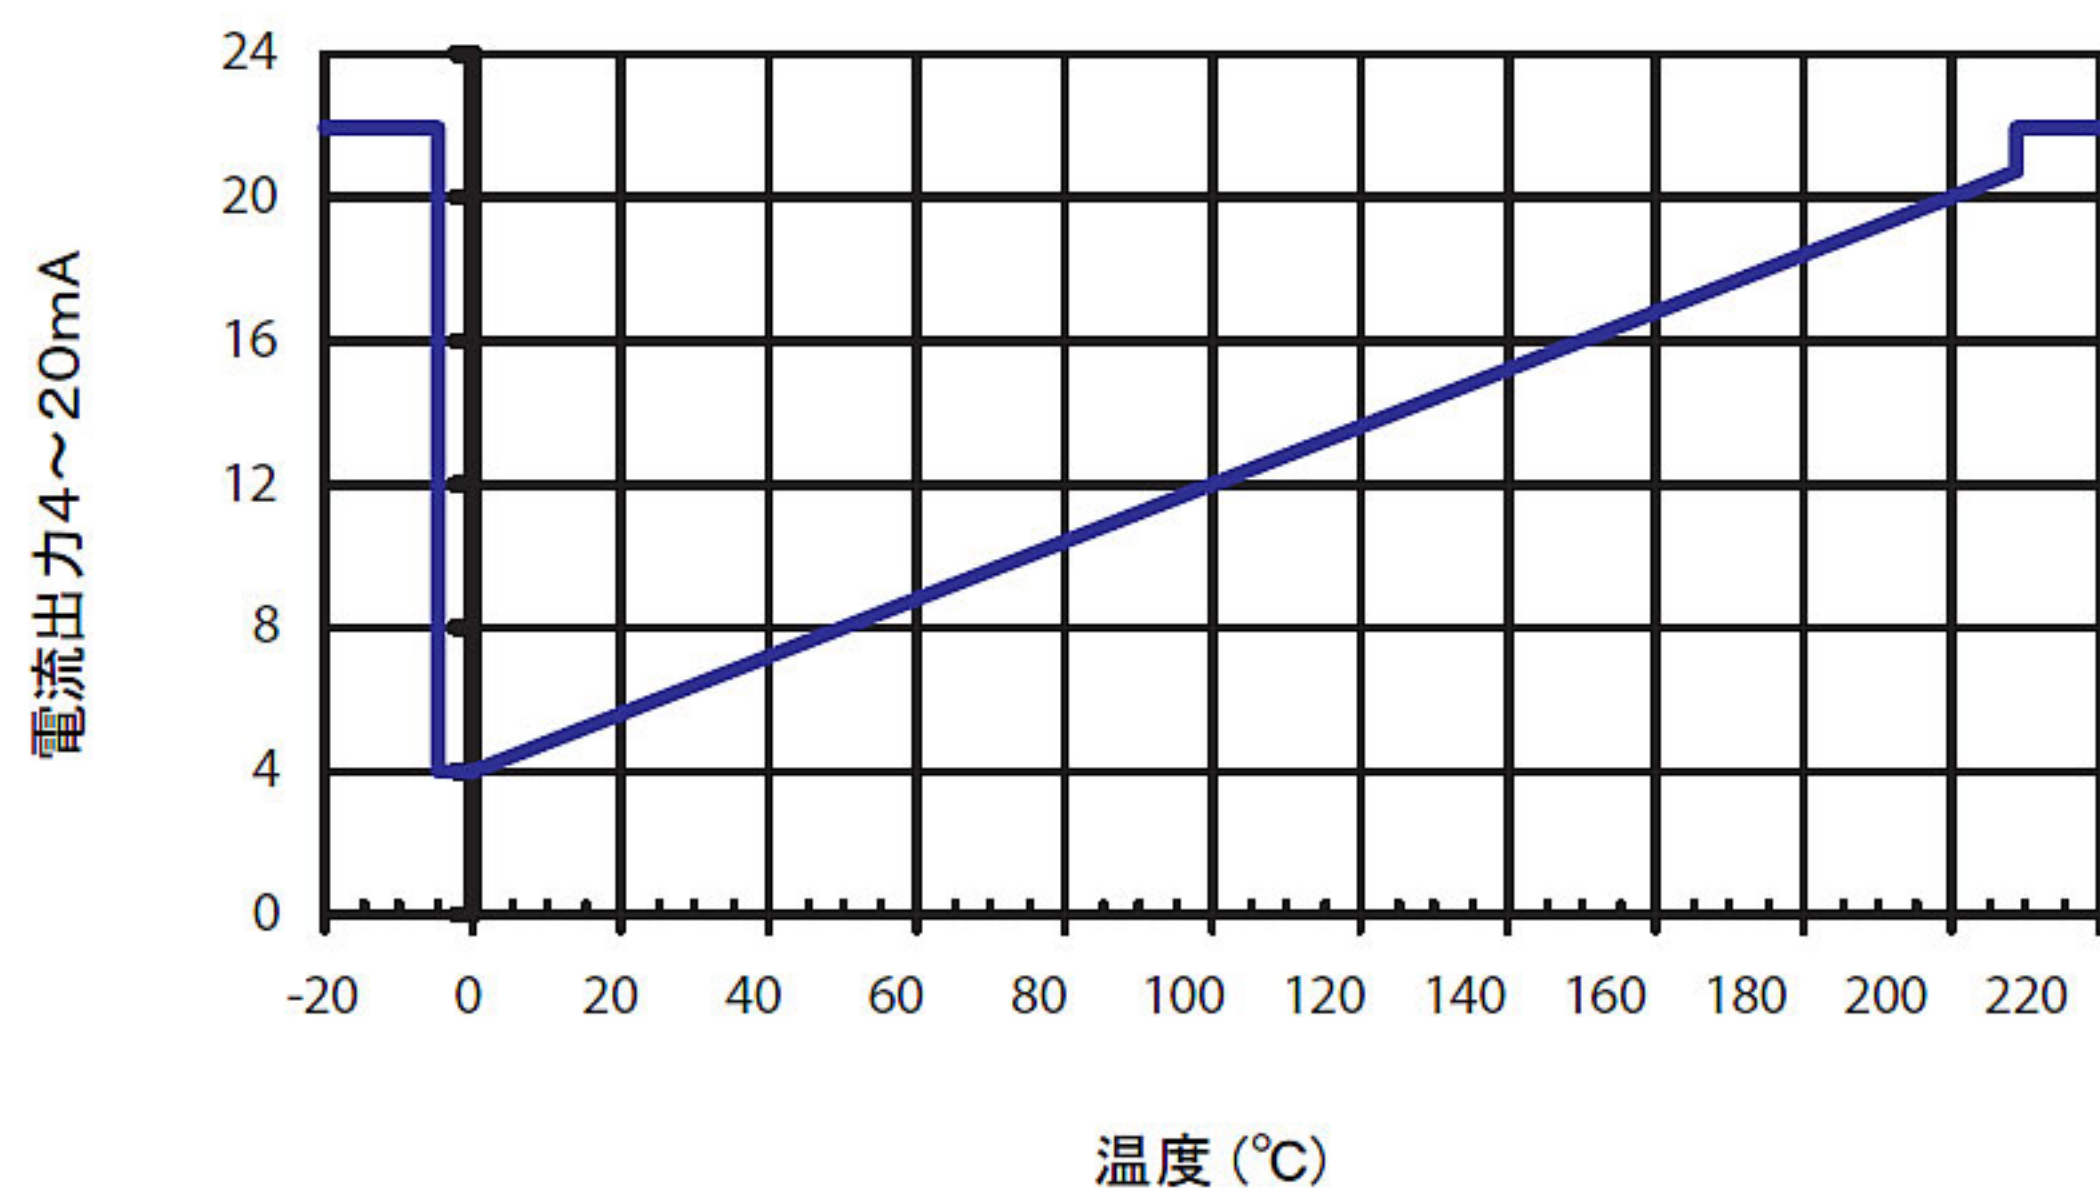

● 絶対湿度 (g/m³)

標準測定範囲0~60g/m³に対応する4~20mA電流出力

● 温度 (°C)

標準測定範囲0~200°Cに対応する4~20mA電流出力

● 絶対湿度 (g/m³)

標準測定範囲0~60g/m³に対応するDC0~10V出力

● 温度 (°C)

標準測定範囲0~200°Cに対応するDC0~10V出力