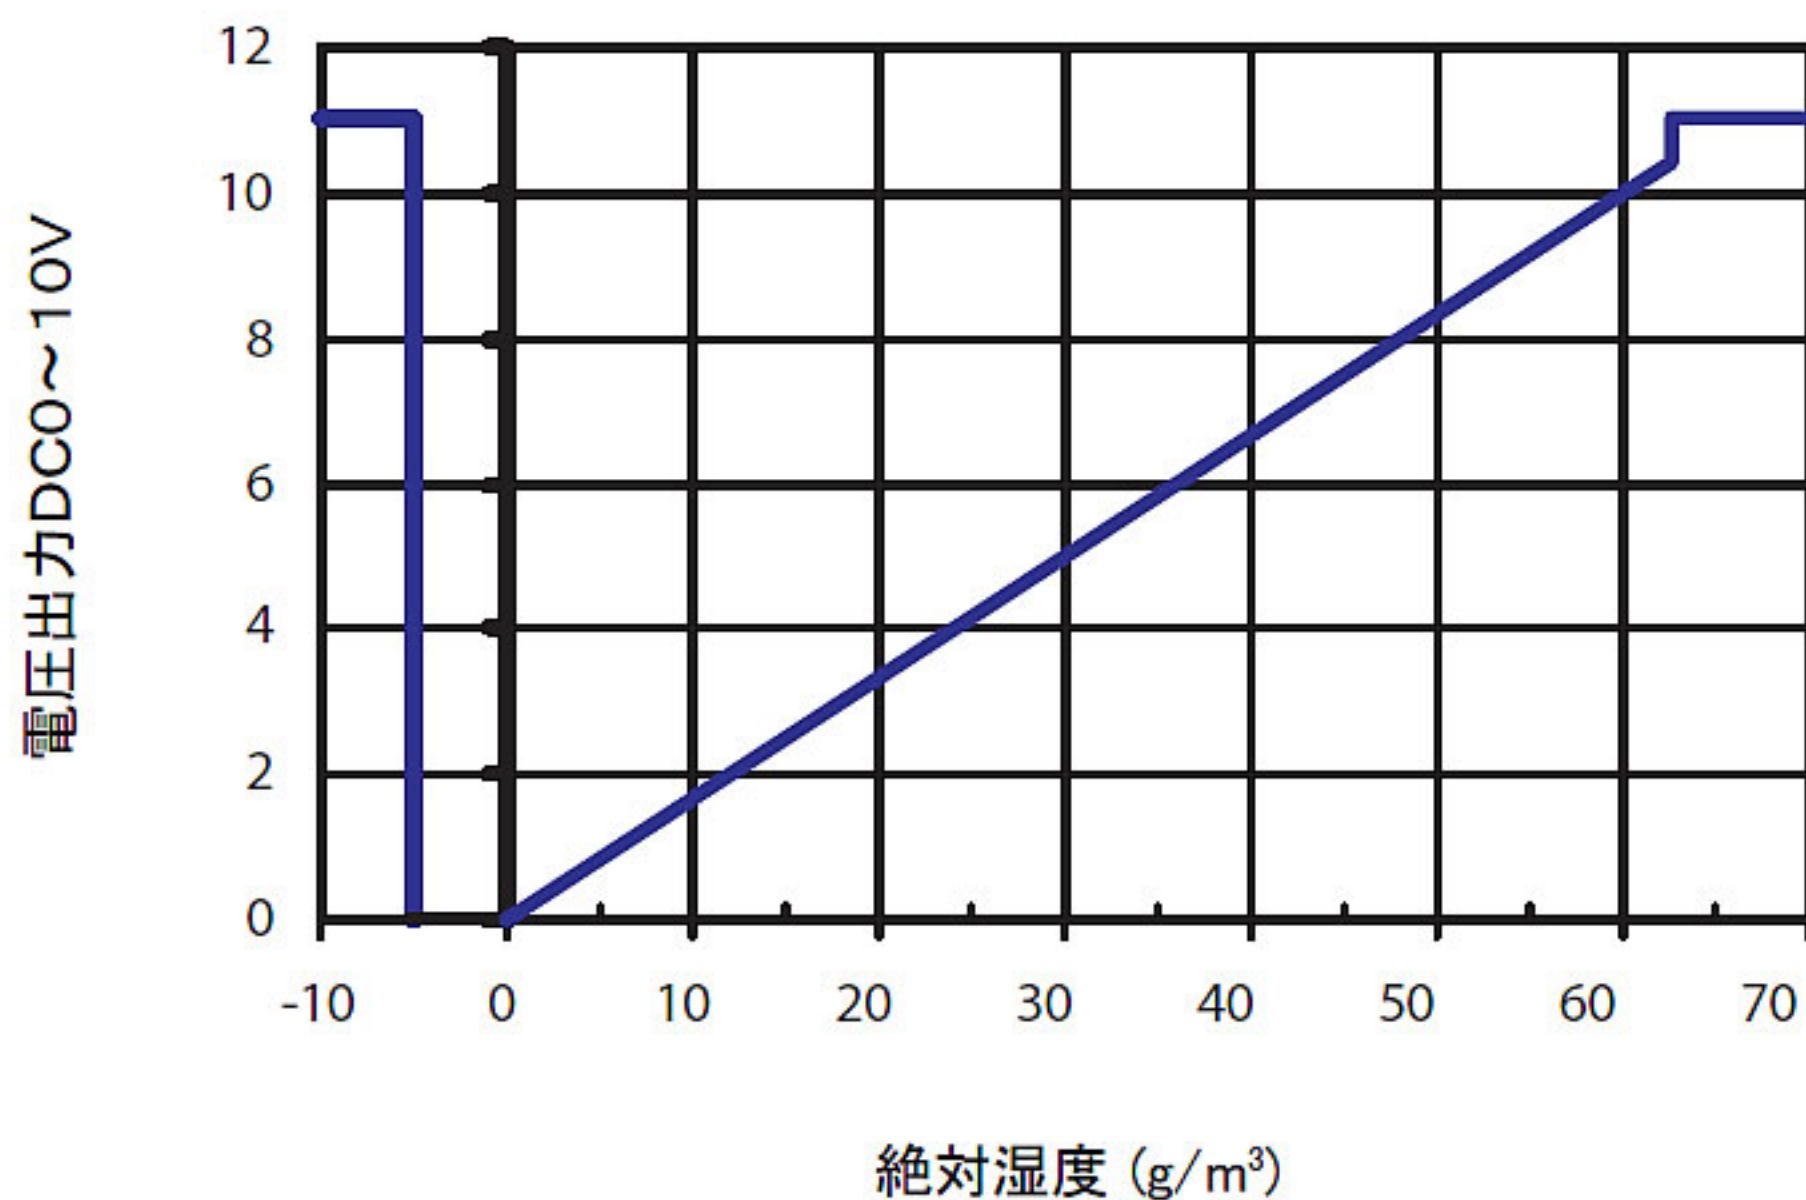

● 絶対湿度 (g/m³)

標準測定範囲0~60g/m³に対応する4~20mA電流出力

● 温度 (°C)

標準測定範囲0~200°Cに対応する4~20mA電流出力

● 絶対湿度 (g/m³)

標準測定範囲0~60g/m³に対応するDC0~10V出力

● 温度 (°C)

標準測定範囲0~200°Cに対応するDC0~10V出力