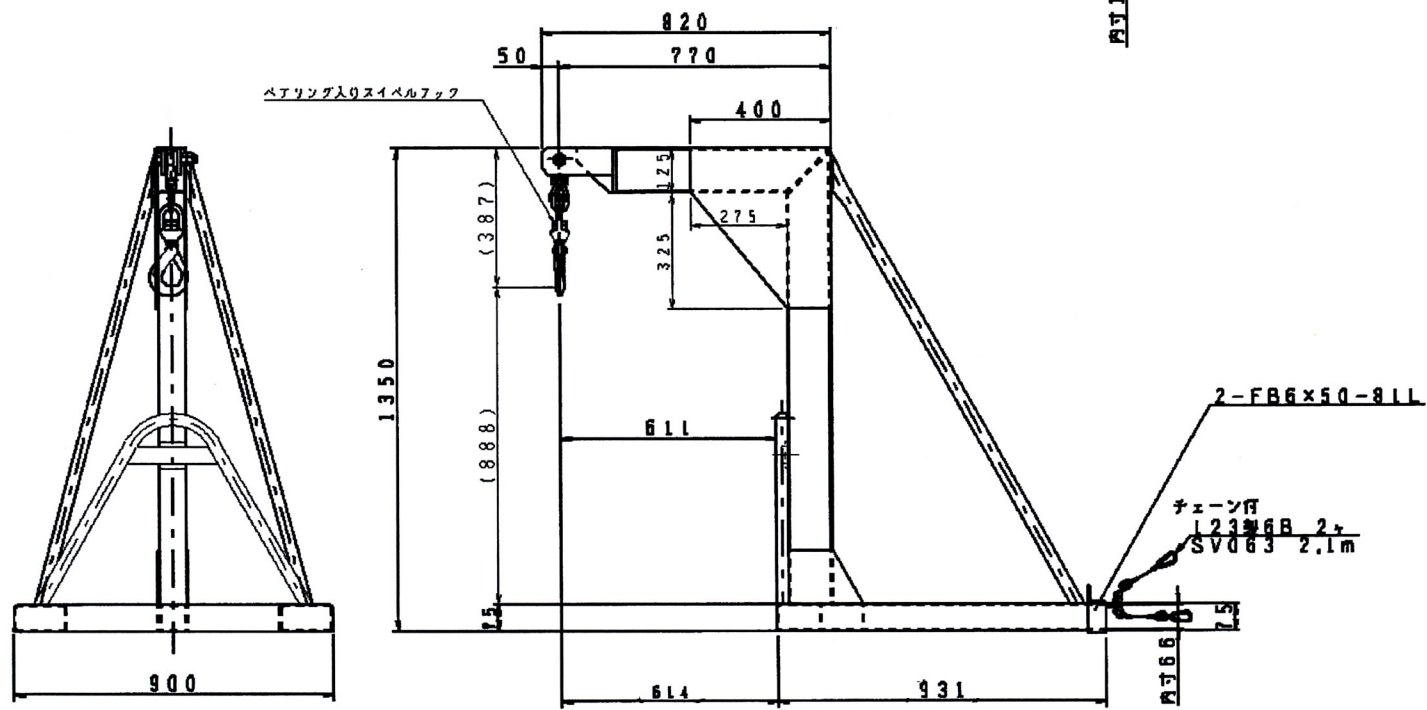

仕様	
最大荷重	1000kg
塗装色	257(黄)
自重	約140kg

品番

MD268A-1000